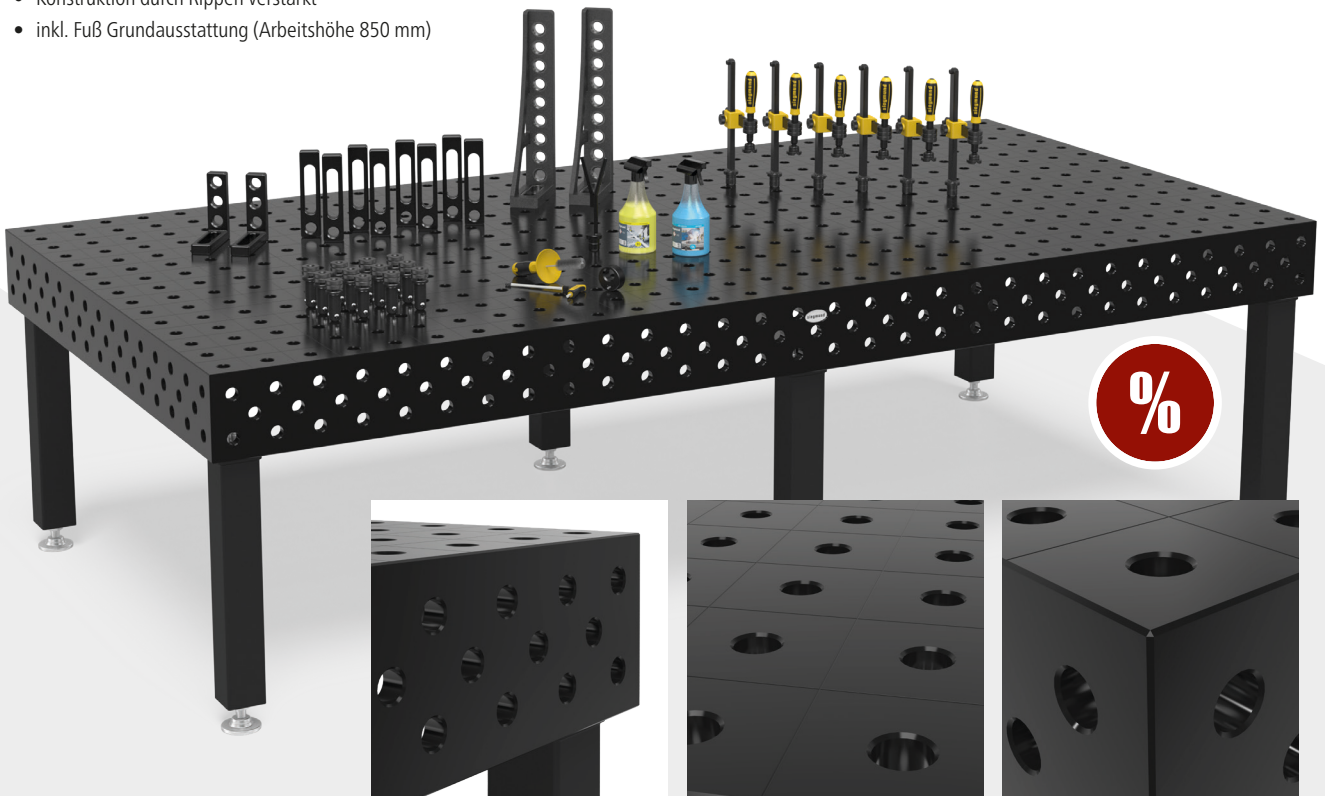

Siegmund Retro-Angebot: Schweiß Tisch wie vor 25 Jahren, zusätzlich mit Plasmanitrierung und aktuellen Tischfüßen.

- hochwertiger Stahl S355J2+N + Plasmanitrierung
- Bohrung Ø 28 mm
- Bohrungen Oberfläche 100x100 mm Raster
- Materialstärke ca. 24,5 – 27 mm
- Höhe Seitenwange 200 mm
- Bohrungen Seitenwange im Diagonalraster
- Ecken, Kanten und Bohrungen 45° gefast
- Konstruktion durch Rippen verstärkt
- inkl. Fuß Grundausrüstung (Arbeitshöhe 850 mm)

AKTIONSPREIS

7.495 €

Limitiert auf 200 Stück!

4-281224.P

zzgl. Verpackungs- und Transportkosten, Tischfüße gegen Aufpreis austauschbar.