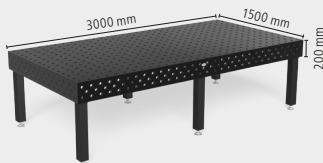

Siegmund Retro-Angebot: Schweiß Tisch wie vor 25 Jahren, zusätzlich mit Plasmanitrierung und aktuellen Tischfüßen.

- hochwertiger Stahl S355J2+N + Plasmanitrierung
- Bohrung Ø 28 mm
- Bohrungen Oberfläche 100x100 mm Raster
- Materialstärke ca. 24,5 – 27 mm
- Höhe Seitenwange 200 mm
- Bohrungen Seitenwange im Diagonalraster
- Ecken, Kanten und Bohrungen 45° gefast
- Konstruktion durch Rippen verstärkt
- inkl. Fuß Grundausrüstung (Arbeitshöhe 850 mm)

AKTIONSPREIS

7.495 €

Limitiert auf 200 Stück!

4-281224.P

zzgl. Verpackungs- und Transportkosten, Tischfüße gegen Aufpreis austauschbar.

1x Schweiß Tisch Retro
3000x1500 mm